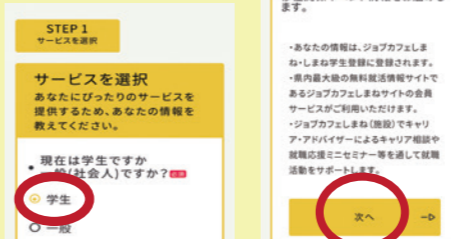

さらにしまね登録LINEからこんな情報も届くよ！LINE連携してね。

出身高校・市町村からの情報

・同窓会や部活動情報
・成人式などの地域情報

最新の地元ふるさと情報

・アウトドア遊びやワーケーション情報
・出身地域別のスイーツ情報やおすそ分けの穴場カフェ

スマホで簡単

しまね登録の 方法

事前に準備するもの ・メールアドレス(スマートフォンで確認可能なもの) ・帰省先住所

まずは
しまね登録を友だち追加
スマホでQRコードを読み取り、LINEの友だち追加をしよう！
※友だち追加だけでは必要な情報が届きません。必ずSTEP1～5の登録
手続きを行ってください。

STEP 1 LINE画面から 登録へ

- LINEトーク画面の「しまね登録」アイコンをタップ
- 権限の許可画面の「許可する」を選択

STEP 2 「ジョブカフェしまね」を 選択

STEP 3 属性の選択

会員属性の選択は
「学生」を選択して次へをタップ

STEP 4 基本情報を入力

入力項目に従って情報を入力してください。

STEP 5 認証メール

登録されたメールアドレスに、
認証メールが届きます。
本文内のURLをクリックしたら<登録完了>!
※メールが届かない場合、メールの受信設定をご確認ください。

サイトからの登録はこちらから
※LINEを経由しない場合

「STEP3」より登録をお願いします。
※LINEで情報を受け取るためには別途LINE連携が必要です。